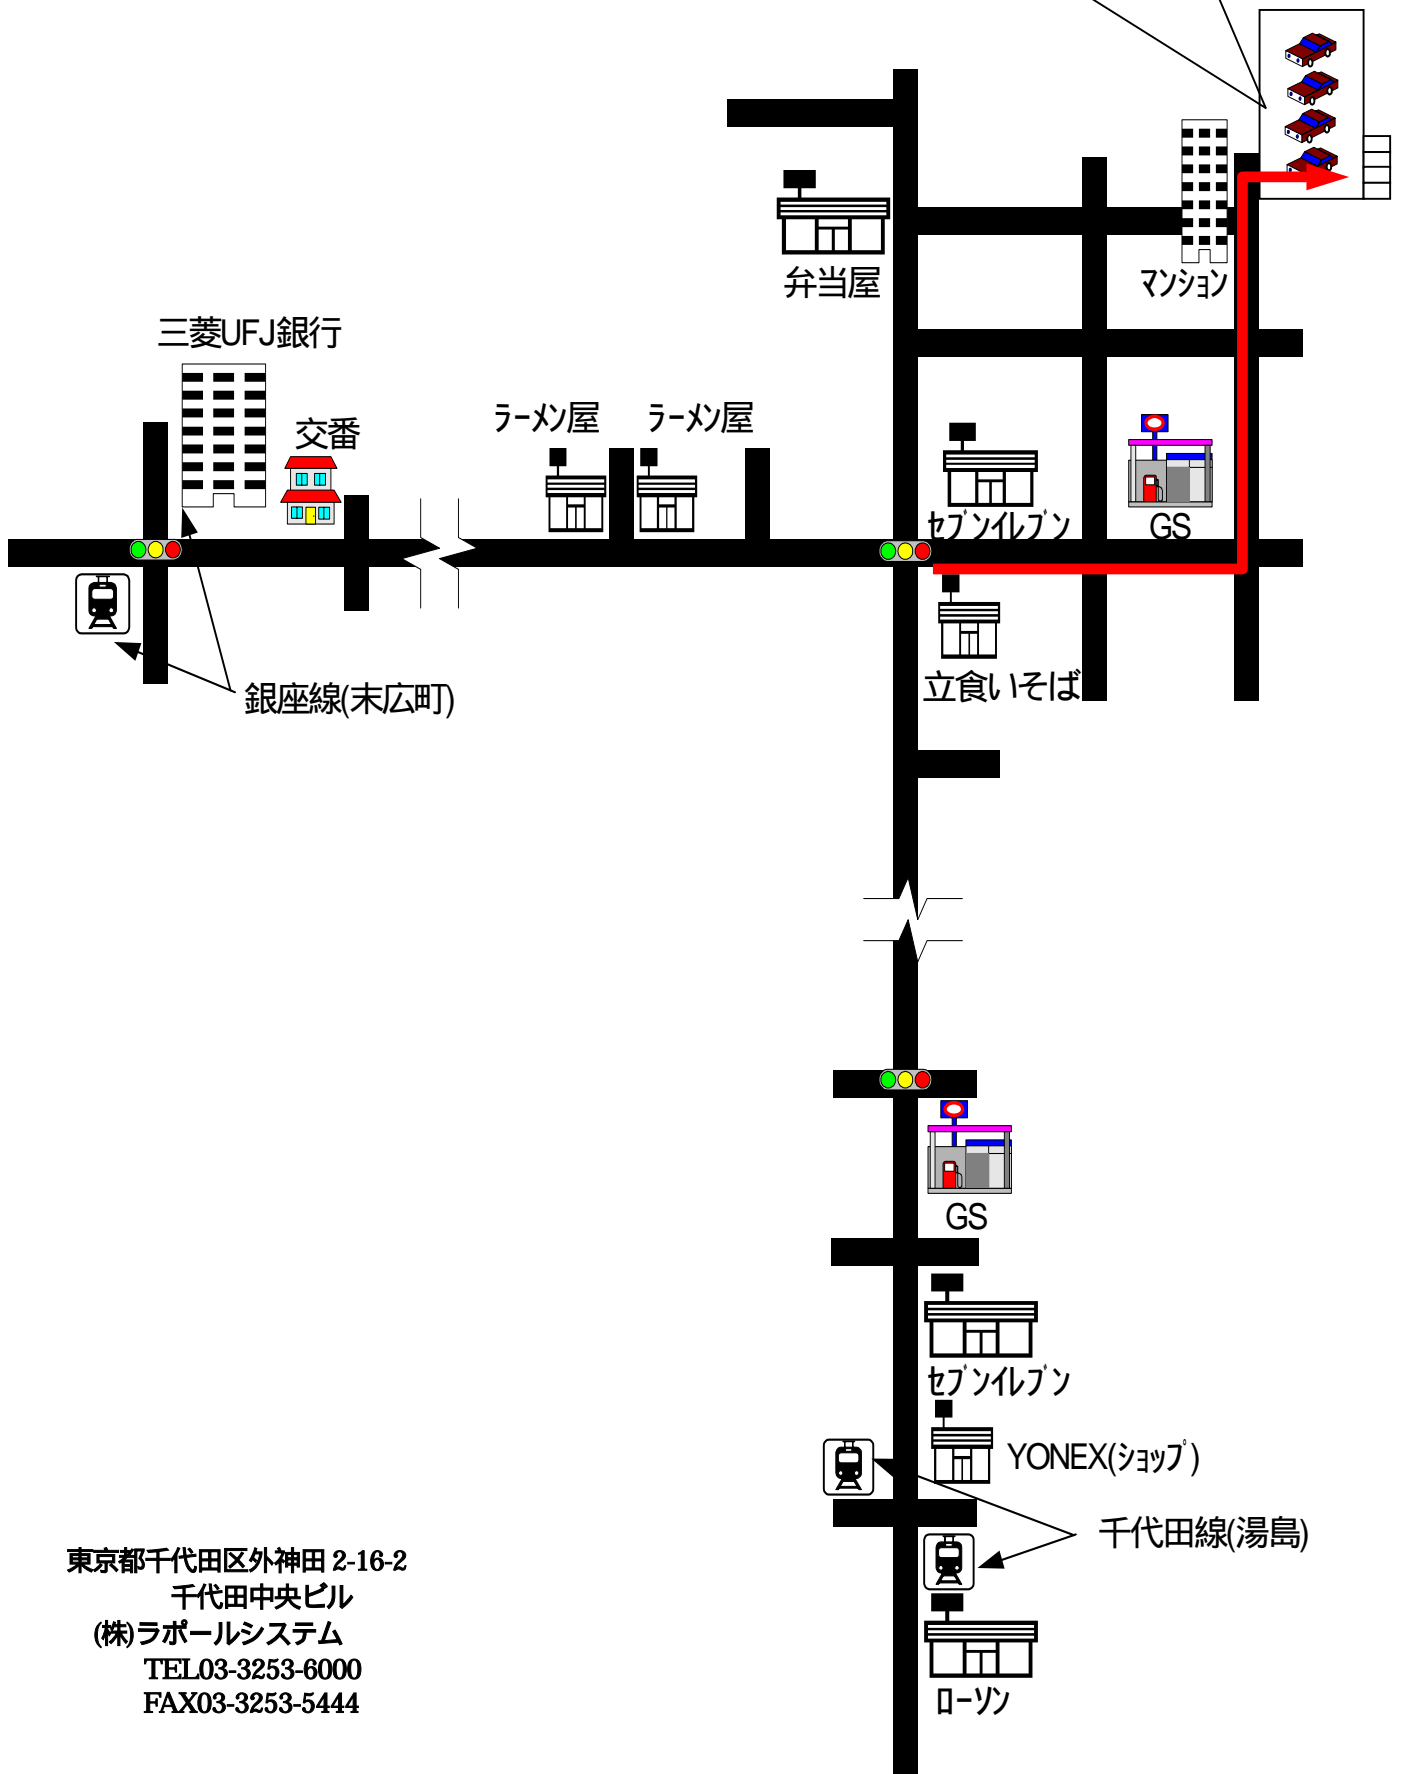

駐車場の奥に千代田中央ビルの入口
(鉄扉)があります。
1階上がったフロアに、弊社があります。

東京都千代田区外神田 2-16-2
千代田中央ビル
(株)ラポールシステム
TEL03-3253-6000
FAX03-3253-5444